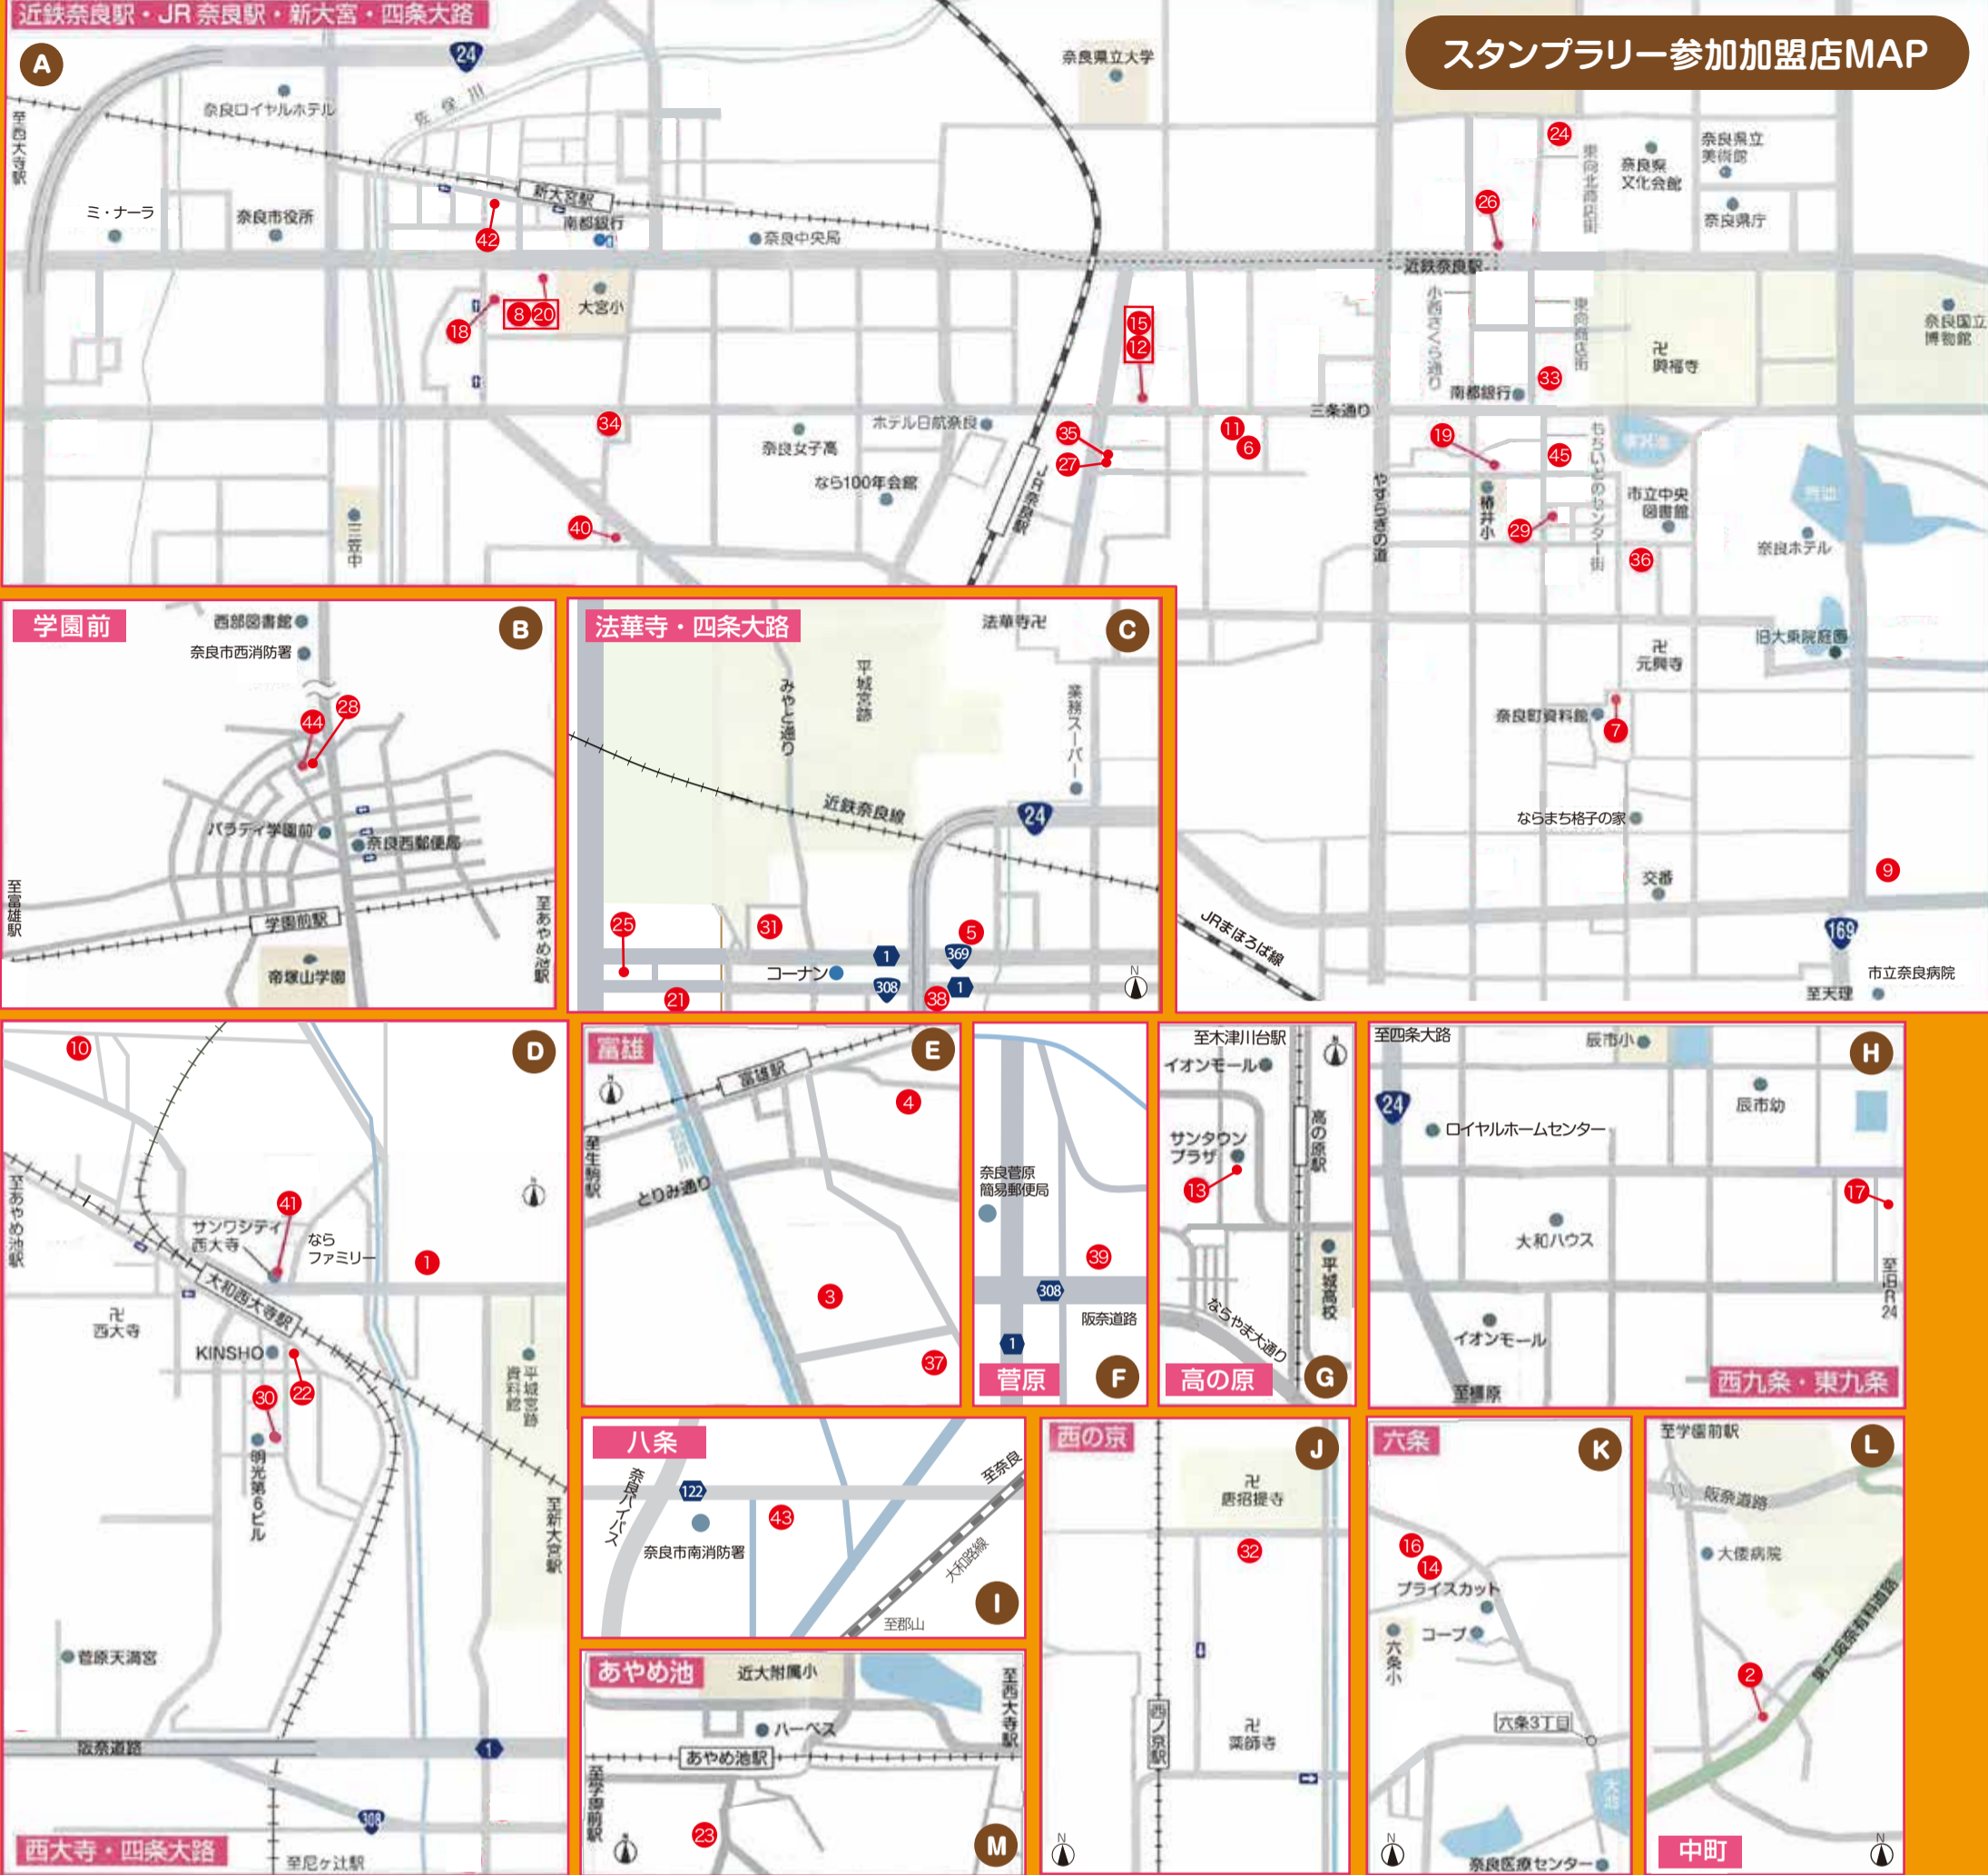

MAPのアルファベットを参考に
行きたい店を探してね

スタンプが集まったら
名前や住所などを
記入してお店の人に渡してね。

お問い合わせ
奈良市ポイント運営事務局
(問い合わせ時間 平日10:00~17:00)
☎ 0742-34-8111
🌐 <https://narapoint.jp>

1 R's hair	D 24 タマヤ眼鏡店	A
2 赤膚焼窯元 大塩昭山	L 25 賃貸のマサキ ニヶ辻店	C
3 荒木メガネ	E 26 賃貸のマサキ 近鉄奈良駅前店	A
4 イオカビューティーショップ 富雄店	E 27 賃貸のマサキ JR奈良駅前店	A
5 カイロプラクティック Wing	C 28 戸田メガネ	B
6 かえる庵 (そば処)	A 29 ならクターショップ 絵図屋	A
7 菊岡漢方薬局	A 30 奈良スペイン料理ピカピカ	D
8 喫茶 黒猫	A 31 奈良山中大仏堂	C
9 木のうた薬局 紀寺バス停前店	A 32 西の京みやげ処 ぎとら	J
10 木のうた薬局 西大寺店	D 33 猫雑貨 ベセル	A
11 木のうた薬局 三条通り店	A 34 バンプストラック 大宮店	A
12 ドラッグストア木のうた JR奈良駅前店	A 35 晶屋 奈良本店	A
13 ドラッグストア木のうた 高の原すずらん館店	G 36 プティ・マルシェ&ぶちまるカフェ~	A
14 ドラッグストア木のうた 西の京店	K 37 ベっぴん奈良漬	E
15 ファーマシー木のうた薬局 JR奈良駅前店	A 38 ホテルアジュール・奈良 アネックス	C
16 ファーマシー木のうた薬局西の京店	K 39 萬春堂 阪奈菅原店	F
17 近畿レンタカーサービス	H 40 萬春堂 本店	A
18 粉源 大宮店	A 41 メガネのアクティオ西大寺店	D
19 粉源 橋井本店	A 42 大和肉鶏専門店 物集女	A
20 坂口印房	A 43 ゆららの湯 奈良店	I
21 さくらパン工房	C 44 洋菓子のバイカル学園前店	B
22 サロン・ド・ポータ ハビィ	D 45 RiroRiro (服飾雑貨)	A
23 ジャパンブックス あやめ池店	M	

21 さくらパン工房	22 サロン・ド・ポータ ハビィ	23 ジャパンブックス あやめ池店	24 タマヤ眼鏡店	25 賃貸のマサキ ニヶ辻店
26 賃貸のマサキ 近鉄奈良駅前店	27 賃貸のマサキ JR奈良駅前店	28 戸田メガネ	29 ならクターショップ 絵図屋	30 奈良スペイン料理 ピカピカ
31 奈良山中大仏堂	32 西の京みやげ処 ぎとら	33 猫雑貨 ベセル	34 バンプストラック 大宮店	35 晶屋 奈良本店
36 プティ・マルシェ&ぶちまるカフェ~	37 ベっぴん奈良漬	38 ホテルアジュール・奈良 アネックス	39 萬春堂 阪奈菅原店	40 萬春堂 本店
41 メガネのアクティオ 西大寺店	42 大和肉鶏専門店 物集女	43 ゆららの湯 奈良店	44 洋菓子のバイカル 学園前店	45 RiroRiro (服飾雑貨)