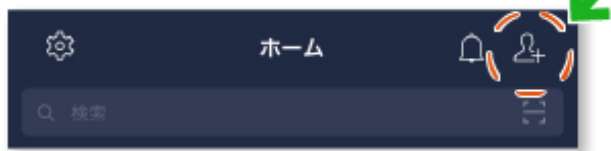

ID検索でお友だち登録をする場合

①お手持ちのスマートフォンでLINEアプリを起動して「ホーム」をタップ。

②画面右上にある「+」アイコンをタップ。

③「友だち追加」画面の上部にある『検索』をタップし、

④「友だち追加」画面の上部にある『検索』をタップ
ID を選択し 「 @naracity_point 」を検索